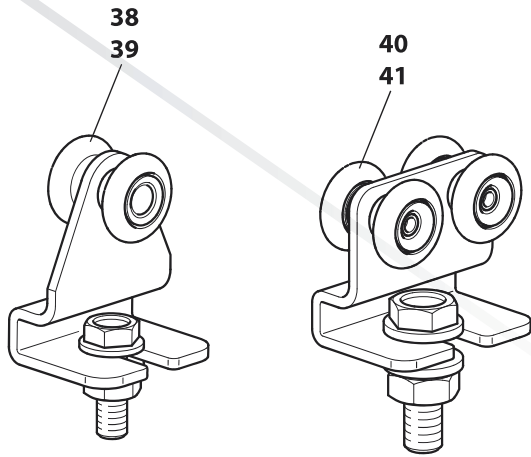

- Toepasbaar voor rail PICCOLO
- Draagkracht 50 kg

1

2

3

4

5