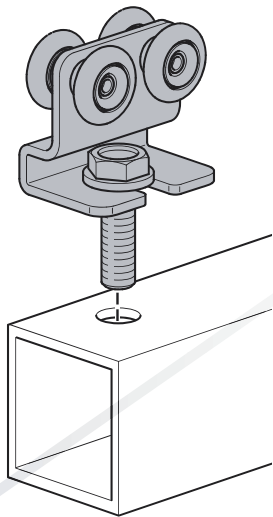

- Toepasbaar voor rail PICCOLO
- Draagkracht 50 kg

1

2

3

4

5