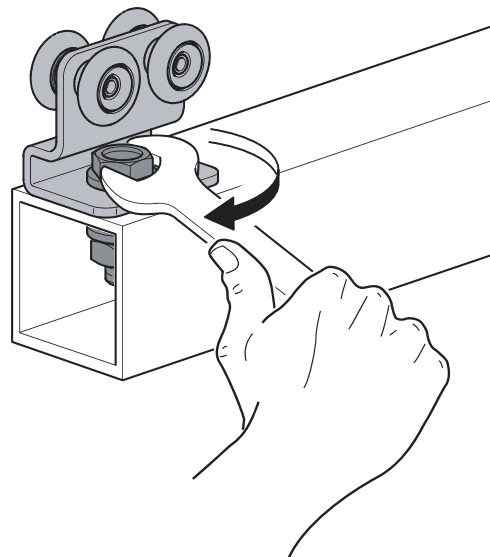

- Toepasbaar voor rail PICCOLO
- Draagkracht 50 kg

1

2

3

4

5