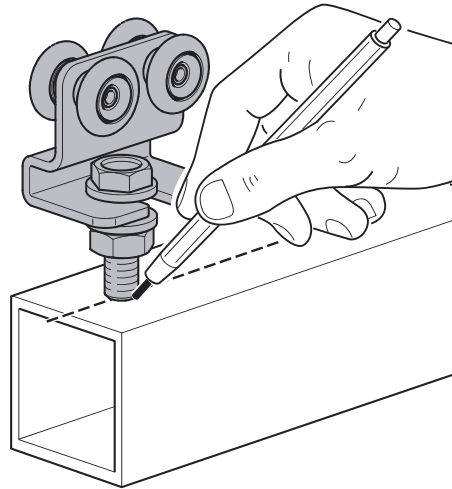

- Toepasbaar voor rail PICCOLO
- Draagkracht 50 kg

1

2

3

4

5