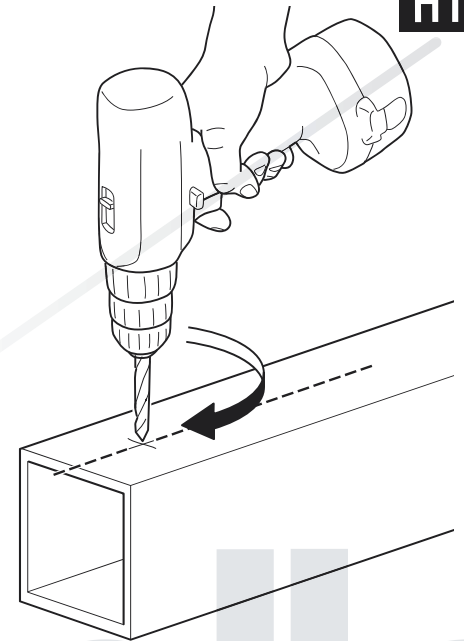

- Toepasbaar voor rail PICCOLO
- Draagkracht 50 kg

1

2

3

4

5